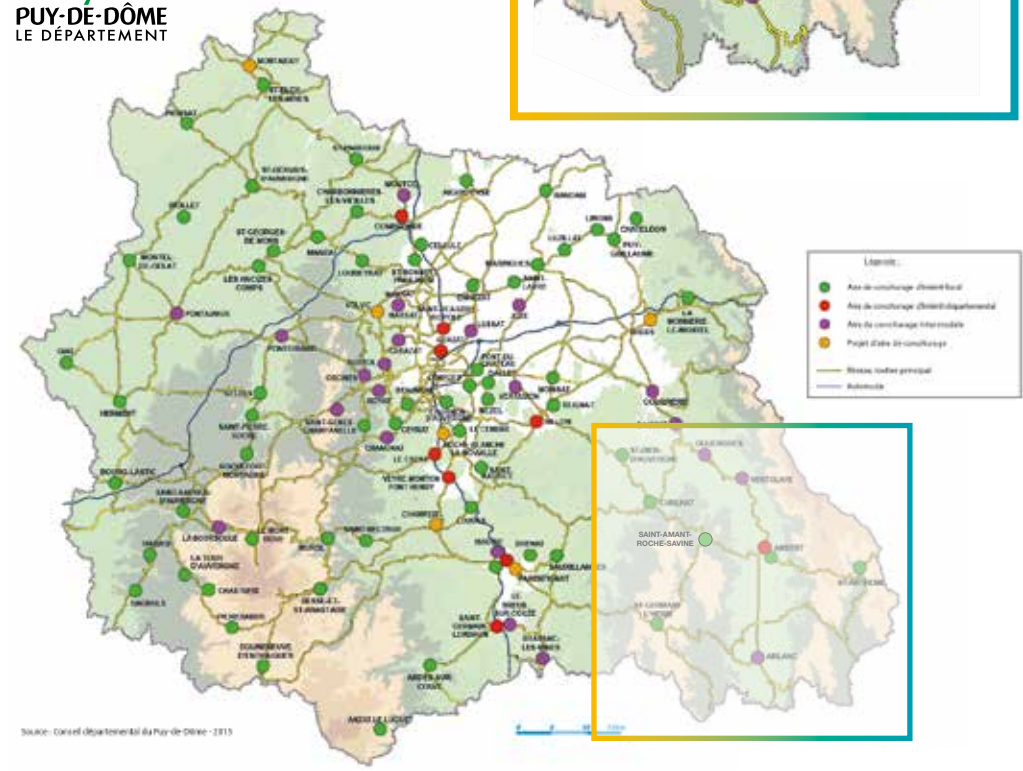

Afin de diminuer les déplacements « tout voiture », de rompre l'isolement des personnes qui ne conduisent pas, ou encore favoriser les déplacements à l'extérieur du territoire d'Ambert Livradois Forez, la communauté de communes met en place, ou encourage, des moyens de transports collectifs et/ou alternatifs.

- p.3 ○ EN VOITURE
- p.6 ○ EN BUS
- p.17 ○ À VÉLO
- p.18 ○ BON À SAVOIR
- p.20 ○ COORDONNÉES DES MAISONS DE SERVICES AU PUBLIC DU TERRITOIRE

EN VOITURE

Le covoiturage

La communauté de communes Ambert Livradois Forez, avec l'appui de ses partenaires, encourage ses usagers à pratiquer le covoiturage. Aujourd'hui, dix aires de covoiturage sont répertoriées sur le territoire.