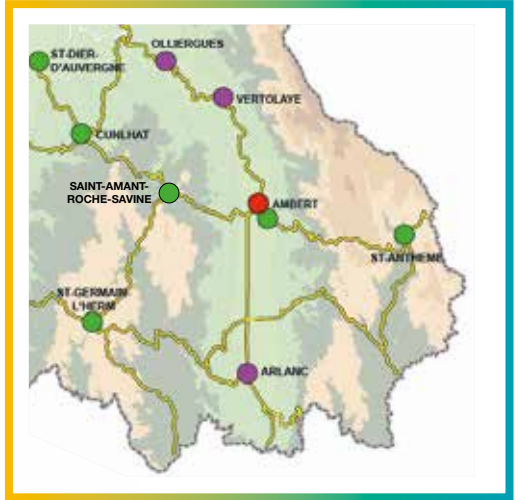

Afin de diminuer les déplacements « tout voiture », de rompre l'isolement des personnes qui ne conduisent pas, ou encore favoriser les déplacements à l'extérieur du territoire d'Ambert Livradois Forez, la communauté de communes met en place, ou encourage, des moyens de transports collectifs et/ou alternatifs.

- p.3 ○ EN VOITURE
- p.6 ○ EN BUS
- p.17 ○ À VÉLO
- p.18 ○ BON À SAVOIR
- p.20 ○ COORDONNÉES DES MAISONS DE SERVICES AU PUBLIC DU TERRITOIRE

EN VOITURE

Le covoiturage

La communauté de communes Ambert Livradois Forez, avec l'appui de ses partenaires, encourage ses usagers à pratiquer le covoiturage. Aujourd'hui, dix aires de covoiturage sont répertoriées sur le territoire.